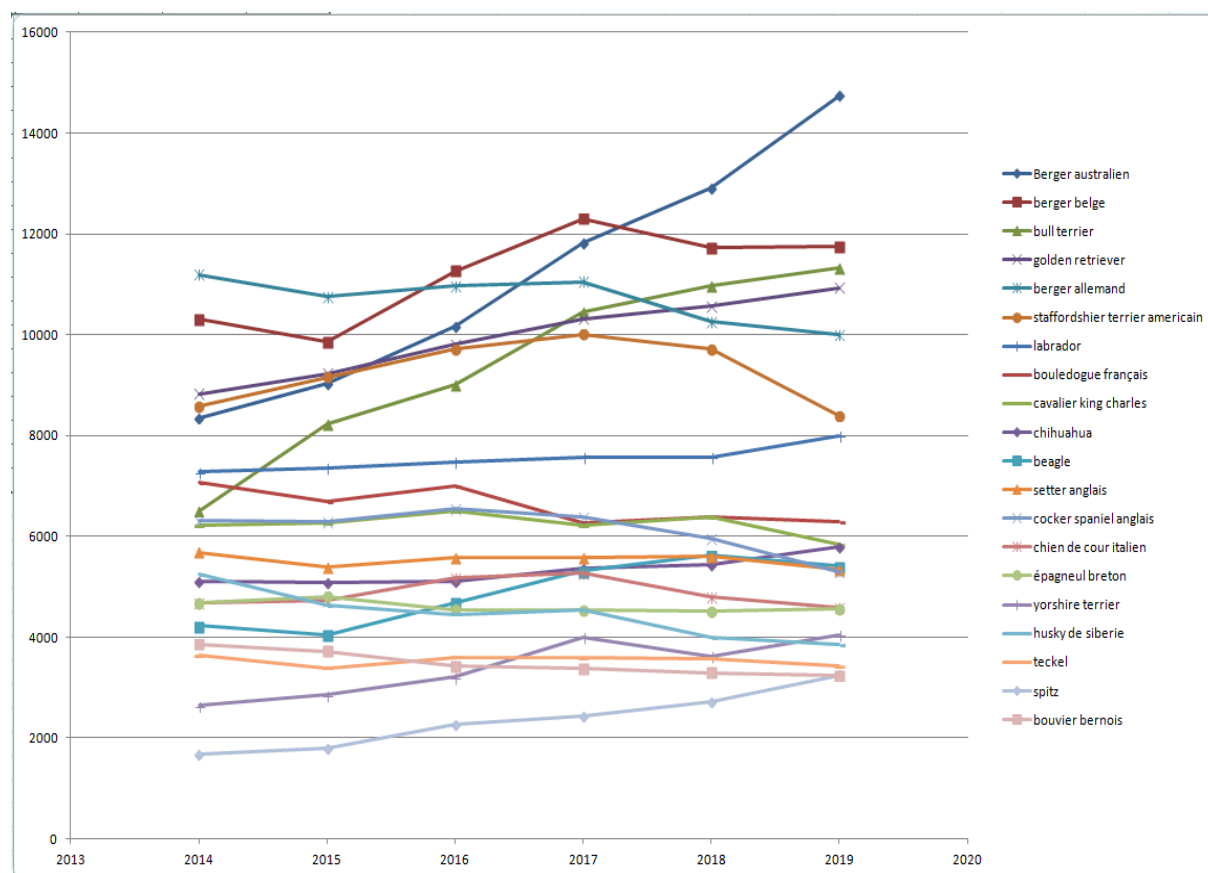

Evolution des inscriptions pour les 20 principaux cheptels en France

Source : [Centrale canine : Revue cynophilie Française N° 203 \(janv-fevr 2020\)](#)